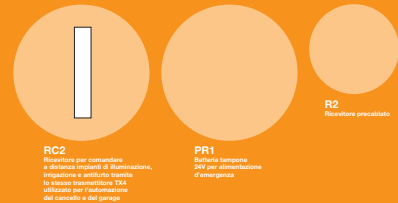

La soluzione più semplice per automatizzare la vostra casa.

Gli accessori Mhouse

GDO Per porte da garage Silenzioso! Veloce!

RM Motore tubolare per tende e tapparelle

WU2 Per cancelli a battente, montaggio sotto l'anta anche semi interrato